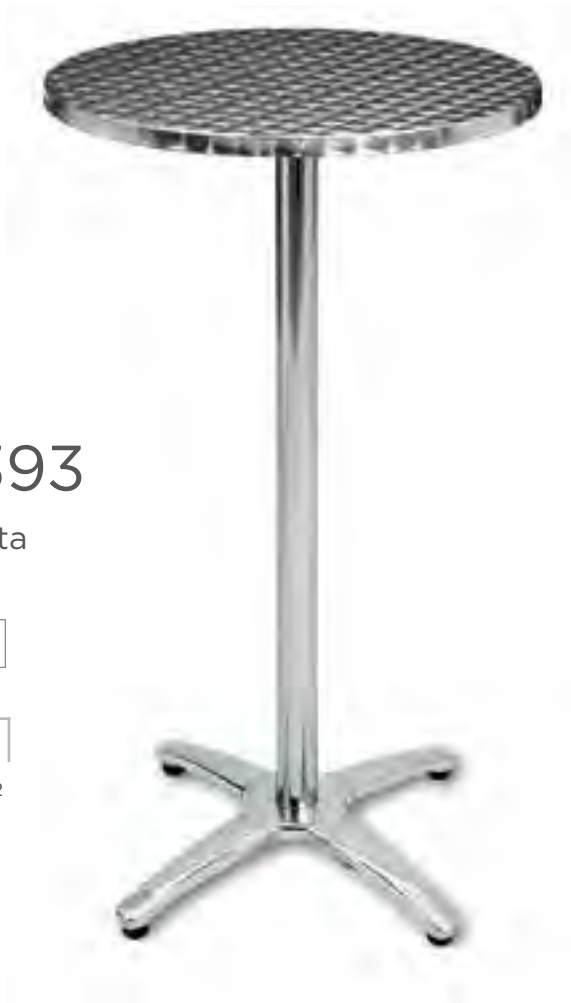

Base Chapada de acero inoxidable y tubo acerado.

393

alta

112

Plata / Inox