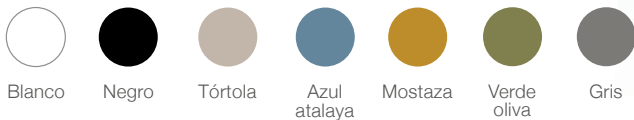

# 2150

Antracita

- Blanco
- Antracita
- Rojo
- Azul
- Cemento

Polipropileno y fibra de vidrio inyectados a gas.

1123

Marrón

5123

Verde Nilo

1124

Blanco

Blanco Negro Marrón Verde Nilo Sand

5124

Negro

109 54 49 75

Polipropileno y fibra de vidrio inyectados a gas.

1125

# Bilros

281

Verde oliva

Azul atalaya