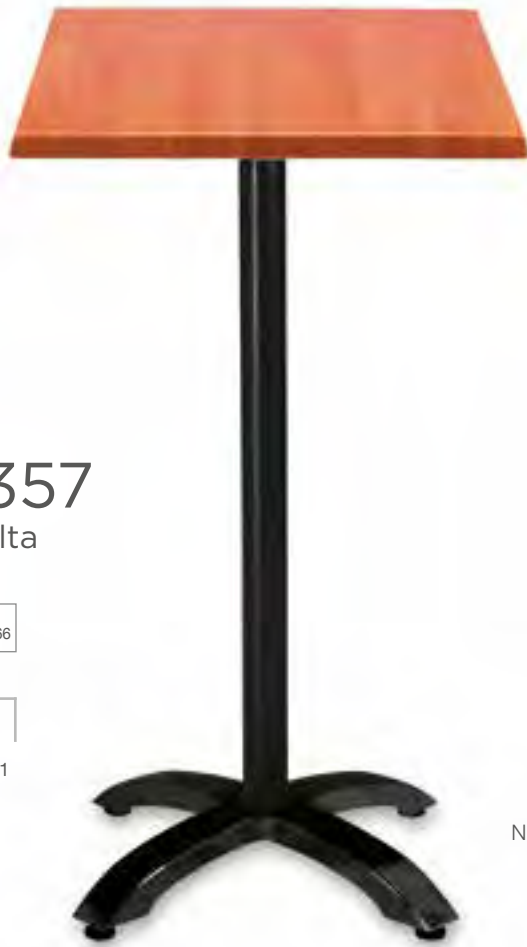

Negro / Werzalit

73

Blanco / Madera

355

357  
alta

A9400 Accesorio colgador

Negro / Werzalit

387